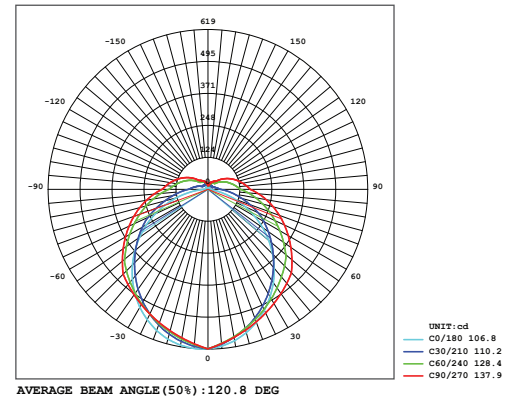

Işık Eğrisi

Renk Sıcaklık Tablosu

Opsiyonel Özellikler

Renk Sıcaklığı	: 3000K / 4000K / 5700K
Dali Uyumluluğu	: Var
Koridor Fonksiyonlu	: Var
Sensör	: Var